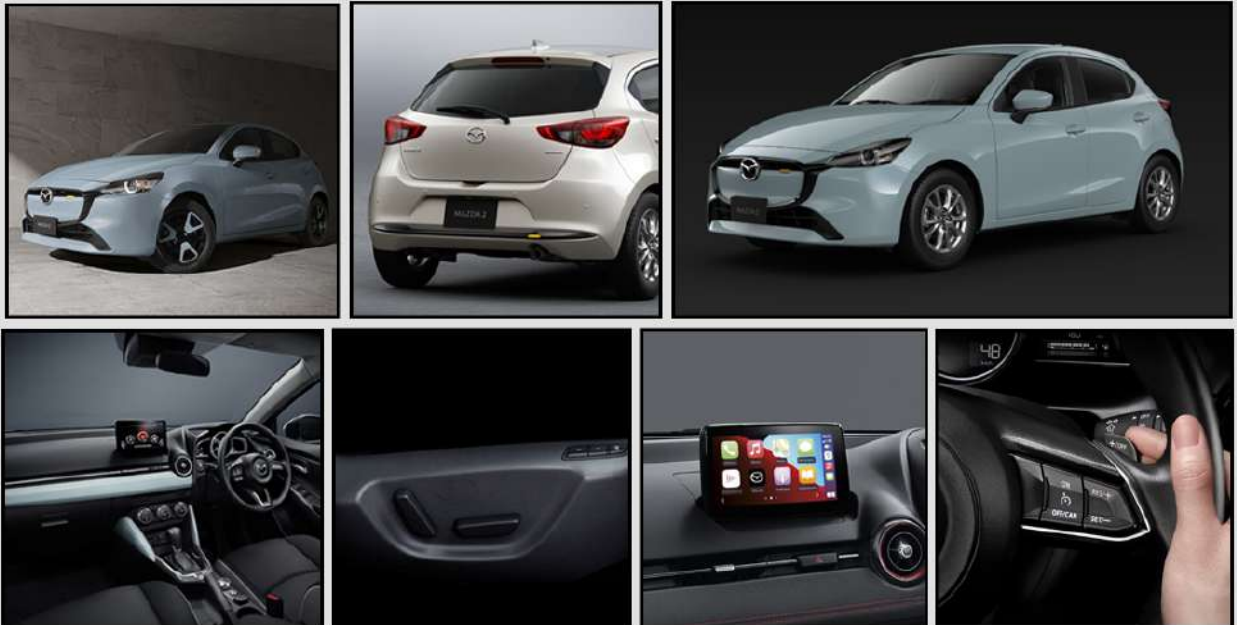

บริษัท มาสด้าซุมพร จำกัด

077-596777 , 099-3246969

NEW MAZDA2 (MY23)

SEDAN

HATCHBACK

เบนซิน 1.3 C 599,000
เบนซิน 1.3 S 680,000
เบนซิน 1.3 SP 730,000

ดีเซล 1.5 XD 720,000
ดีเซล 1.5 XDL 830,000

ขาวมุก 7,000 / เทา 10,000 / แดง 12,000