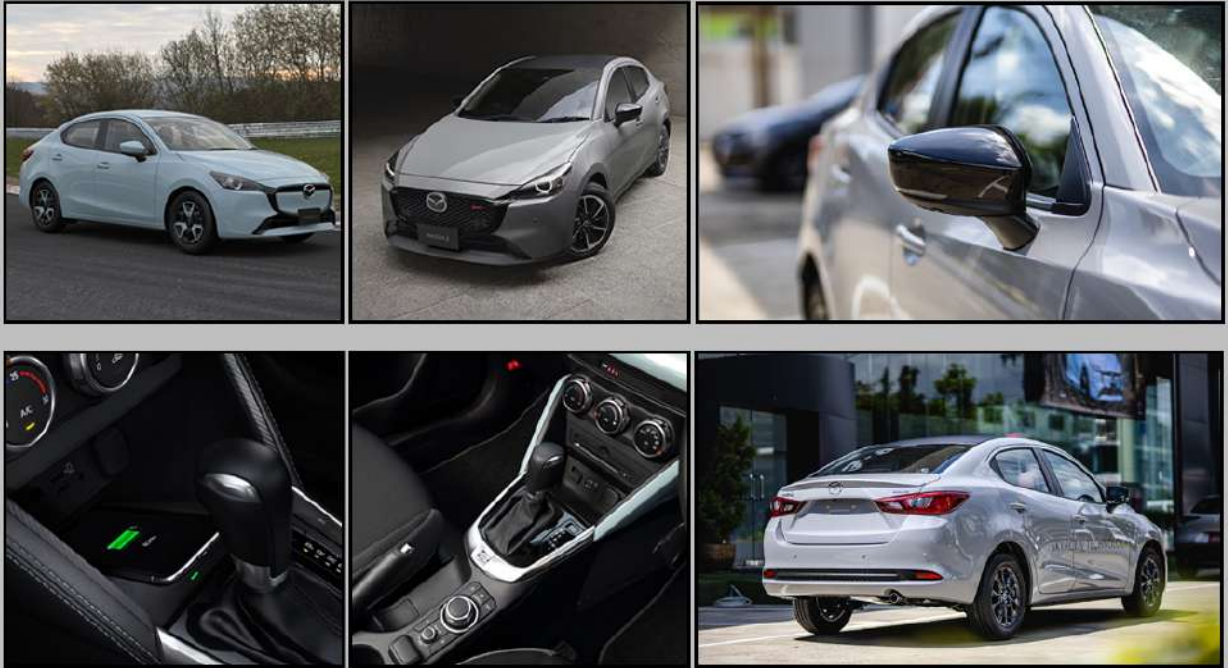

NEW MAZDA2 (MY23)

SEDAN